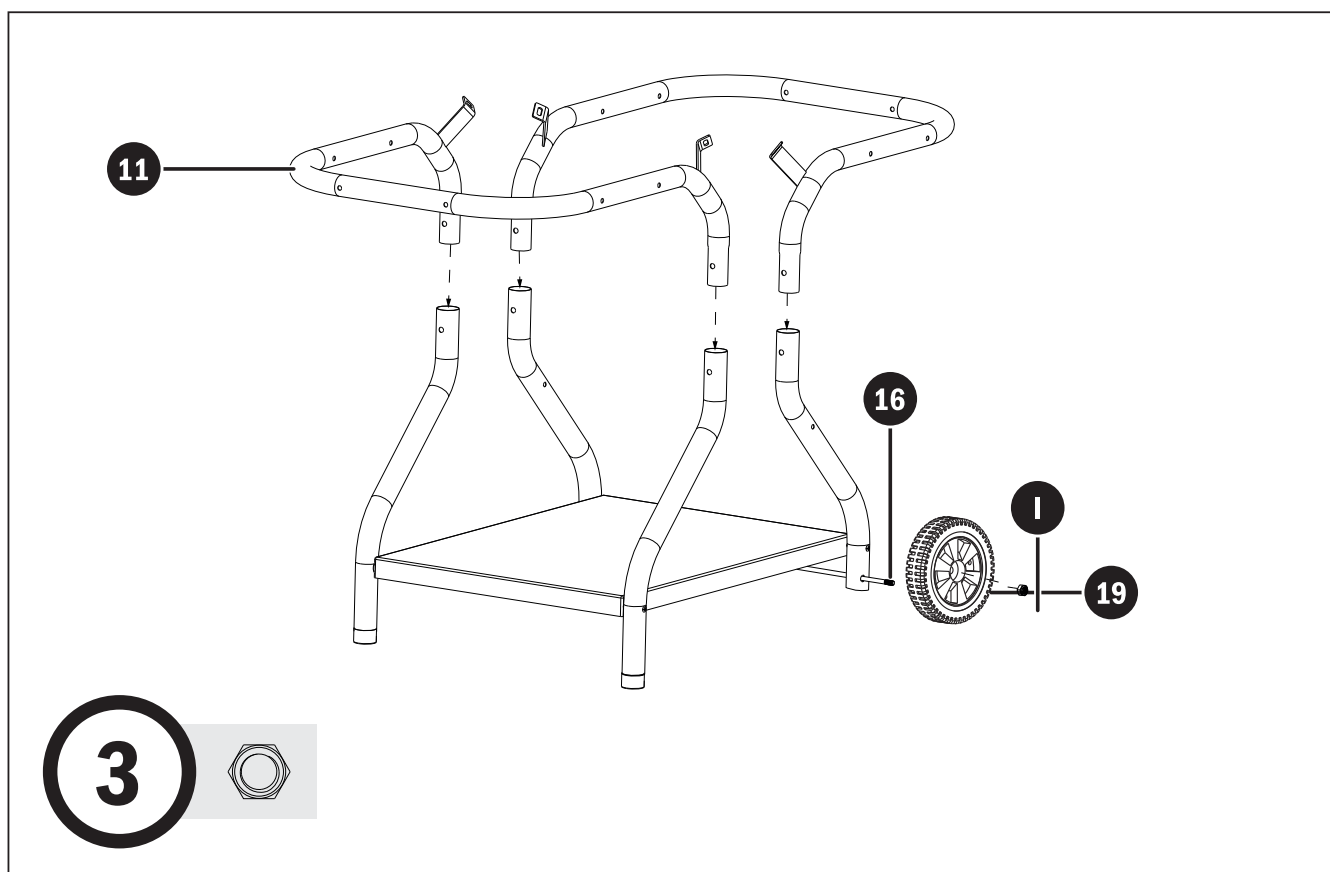

ISTRUZIONI PER IL MONTAGGIO