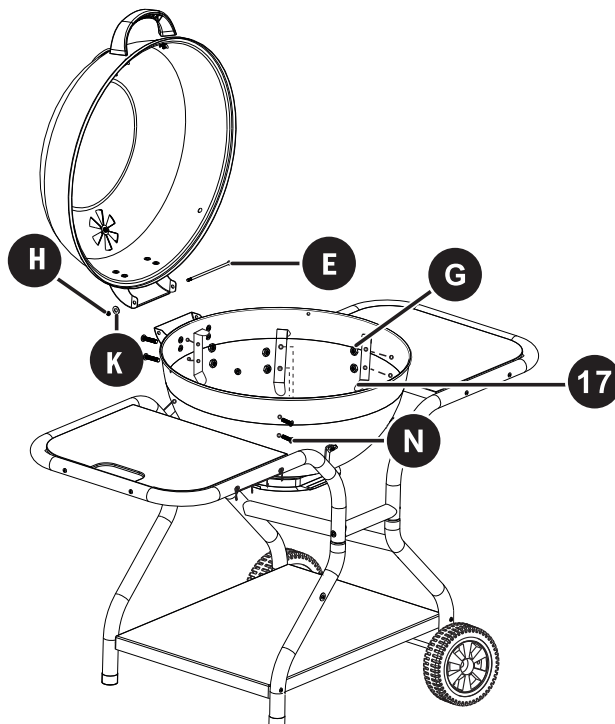

ISTRUZIONI PER IL MONTAGGIO