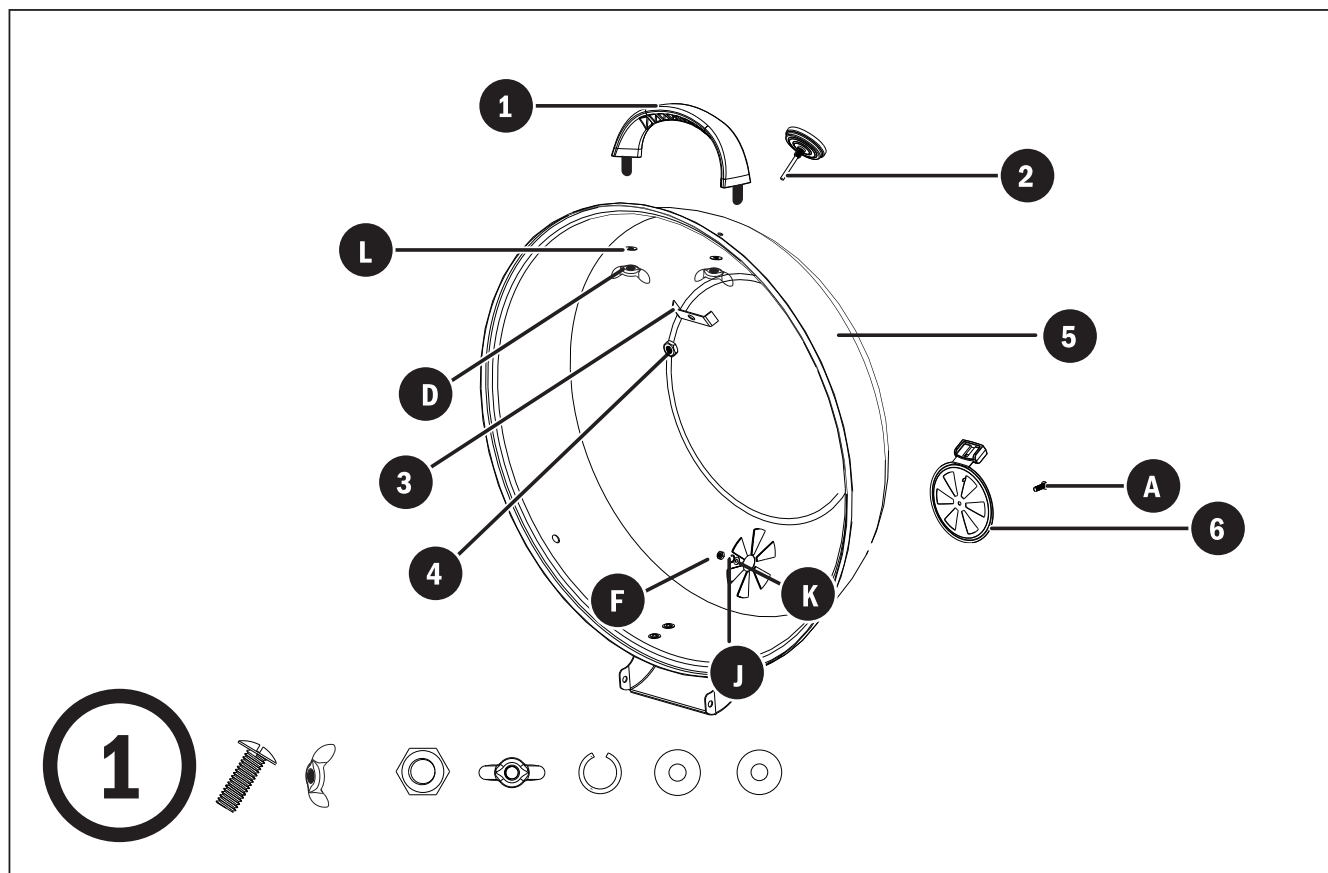

MATERIALE IN DOTAZIONE

  A M5-10 1st	 B M6-16 7st	 C M6-45 22st	 D M6 2 st
  E M6-145 1st	 F M5 1st	 G M6 29st	 H M6 1st
  I M10 2st	 J 6-12 1st	 K 6-12 8st	 L 6-1613st
  M M6-20 4st	 N M6-12 6st		

ISTRUZIONI PER IL MONTAGGIO